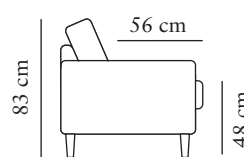

TUVA

Art. Nr: 0388

burhéns

www.burbens.com

TUVA 2,5+CHL IN CALEIDO LINEN

STOMME

Stommen är byggd av massivt trä i alla bärande delar.

SITTPLYMÅN (comfort 1)

Plymåns kärna består av 35 kg (N120) högelastiskt formskuret kallsaum, som är svept med en mix av silikoniserad fiber och fjäder.

Plymån är vändbar (gäller ej läder).

RYGGPLYMÅN

Plymåns innerfodral är stoppad med en mix av silikoniserad fiber och fjäder.

Plymån är vändbar (gäller ej läder).

SITTPLYMÅN (comfort 2)

Kuddens kärna är av 35 kg (N120) högelastiskt formskuret kallsaum, som är svept med 34 kg supermjuk kallsaum för bästa komfort.

Plymån är vändbar (gäller ej läder).

RYGGPLYMÅN

Plymåns kärna består av tre lager av 30 kg (N40), 23 kg (N60) and 30 kg (N40) högelastiskt formskuret kallsaum i olika tjocklekar, som är svept med fivervadd.

Plymån är vändbar (gäller ej läder).

KLÄDSEL

Modellen är med fast klädsel. Modellen finns med både tyg- och läderklädsel.

Fodralen är tvättbara enligt tvätt- och skötselråd (Gäller ej läder).

CASUAL

CHILL

BEN

Nr 1

enbart CHL

enbart PALL

FÄRGER