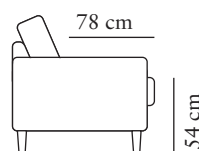

BALTIMORE XL

burhéns

Art. Nr: 0015

www.burbens.com

LIAM 11247-05 FLINT GREY

STOMME

Stommen är byggd av massivt trä i alla bärande delar.

SITTPLYMÅN

Plymåns kärna består av 35 kg (N120) högelastiskt formskuret kallskum, som är svept med en mix av silikoniserad fiber och fjäder.

Plymån är vändbar (gäller ej läder).

RYGGPLYMÅN

Plymåns kärna består av 30 kg (N40) högelastiskt formskuret kallskum, som är svept med en mix av silikoniserad fiber och fjäder.

Plymån är vändbar (gäller ej läder).

KLÄDSEL

Modellen finns med både fast och avtagbar klädsel (Gäller ej läder).

Modellen finns med tyg- och läderklädsel. Fodralen är tvättbara enligt tvätt- och skötselråd. (Gäller ej läder)

BEN

Nr 1

FÄRGER

04
Vitpigmenterad ek

05
Oljad ek

18
Grå oljad ek

22
Mörkbrun ek

02
Svart