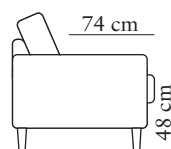

BEN

Nr 2

FÄRGER

02
Svart

Måtten kan variera $\pm 3\%$ beroende på tyg och kombination.

SOFA BED 160 (2/2)
Art. Nr: 1243-1013

bredd•djup•höjd
210•98•85

bredd•djup
160•195

SOFA BED 160 (2/2) LC
Art. Nr: 1243-1013

bredd•djup•höjd
210•98•85

bredd•djup
160•195

SOFA BED 160 (1/1)
Art. Nr: 1242-1013

bredd•djup•höjd
210•98•85

bredd•djup
160•195

SOFA BED 160 (1/1) LC
Art. Nr: 1242-1013

bredd•djup•höjd
210•98•85

bredd•djup
160•195

BED SOFA 160 (2/2)
Art. Nr: 1241-1013

bredd•djup•höjd
210•98•85

bredd•djup
160•195

BED SOFA 160 (1/1)
Art. Nr: 1242-1013

bredd•djup•höjd
210•98•85

bredd•djup
160•195