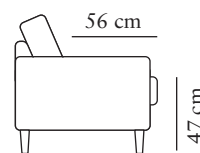

BIRKA

Art. Nr: 0426

burhéns

www.burbens.com

STOMME

Stommen är byggd av massivt trä i alla bärande delar.

SITTPLYMÅN

Plymåns kärna består av 35 kg (N120) höglastiskt formskuret kallsaum, med en silikoniserad fiber och fjädertopp.

Plymån är inte vändbar.

RYGGPLYMÅN

Plymåns innerfodral är stoppad med en mix av silikoniserad fiber och fjäder.

Plymån är vändbar (gäller ej läder).

KLÄDSEL

Modellen finns enbart i tyg och är med avtagbar klädsel. Fodralen är avtagbara och tvättbara enligt tvätt- och skötselråd.

BEN

FÄRGER