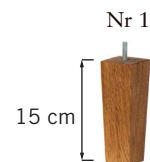

BIRKA

Art. Nr: 0426

burhéns

www.burbens.com

3-SEATER (2/2) delad stomme | LECCE BEEWAX

STOMME

Stommen är byggd av massivt trä i alla bärande delar.

SITTPLYMÅN

Plymåns kärna består av 35 kg (N120) höglastiskt formskuret kallsaum, med en silikoniserad fiber och fjädertopp.

Plymån är inte vändbar.

RYGGPLYMÅN

Plymåns innerfodral är stoppad med en mix av silikoniserad fiber och fjäder.

Plymån är vändbar (gäller ej läder).

KLÄDSEL

Modellen finns enbart i tyg och är med avtagbar klädsel. Fodralen är avtagbara och tvättbara enligt tvätt- och skötselråd.

BEN

FÄRGER

02
Svart

Måtten kan variera $\pm 3\%$ beroende på tyg och kombination.

1,5-SITS

Art. Nr: 1150-1013

bredd•djup•höjd
118•91•88

2-SITS

Art. Nr: 1200-1013

bredd•djup•höjd
188•91•88

3-SITS (2/2) delad stomme

Art. Nr: 1325-1013