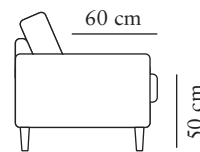

JULES

Art. Nr: 0418

burhéns

www.burbens.com

2,5+CHL (ARM 2) | CALEIDO LINEN

STOMME

Stommen är byggd av massivt trä i alla bärande delar.

KOMFORT 1

SITTPLYMÅN

Plymåns kärna består av 35 kg (N120) högelastiskt formskuret kallsaum, med en silikoniserad fiber och fjädertopp.

Plymån är inte vändbar.

RYGGPLYMÅN

Plymåns innerfodral är stoppad med en mix av silikoniserad fiber och fjäder.

Plymån är vändbar (gäller ej läder).

KOMFORT 2

SITTPLYMÅN

Plymåns kärna består av pockettfjädrar med 35 kg (N120) högelastisk formskuret kallsaum med en topp av minnessaum svept med fivervadd.

Plymån är inte vändbar.

RYGGPLYMÅN

Plymåns innerfodral är stoppad med silikoniserad fiber.

Plymån är vändbar (gäller ej läder).

KLÄDSEL

Modellen finns med både fast och avtagbar klädsel (LC Gäller ej läder). Modellen finns med tyg- och läderklädsel. Fodralen är tvättbara enligt tvätt- och skötselråd. (Gäller ej läder).

BEN

FÄRGER