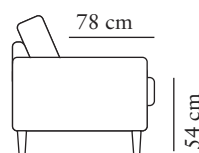

BALTIMORE XL

burhéns

Art. Nr: 0015

www.burbens.com

LIAM 11247-05 FLINT GREY

STOMME

Stommen är byggd av massivt trä i alla bärande delar.

SITTPLYMÅN

Plymåns kärna består av 35 kg (N120) högelastiskt formskuret kallskum, som är svept med en mix av silikoniserad fiber och fjäder.

Plymån är vändbar (gäller ej läder).

RYGGPLYMÅN

Plymåns kärna består av 30 kg (N40) högelastiskt formskuret kallskum, som är svept med en mix av silikoniserad fiber och fjäder.

Plymån är vändbar (gäller ej läder).

KLÄDSEL

Modellen finns med både fast och avtagbar klädsel (Gäller ej läder).

Modellen finns med tyg- och läderklädsel. Fodralen är tvättbara enligt tvätt- och skötselråd. (Gäller ej läder)

BEN

Nr 1

FÄRGER

04
Vitpigmenterad ek

05
Oljad ek

18
Grå oljad ek

22
Mörkbrun ek

02
Svart