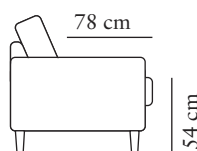

BALTIMORE XL

burhéns

Art. Nr: 0015

www.burbens.com

LIAM 11247-05 FLINT GREY

STOMME

Stommen är byggd av massivt trä i alla bärande delar.

SITTPLYMÅN

Plymåns kärna består av 35 kg (N120) höglastiskt formskuret kallskum, som är svept med en mix av silikoniserad fiber och fjäder.

Plymån är vändbar (gäller ej läder).

RYGGPLYMÅN

Plymåns kärna består av 30 kg (N40) höglastiskt formskuret kallskum, som är svept med en mix av silikoniserad fiber och fjäder.

Plymån är vändbar (gäller ej läder).

KLÄDSEL

Modellen finns med både fast och avtagbar klädsel (Gäller ej läder).

Modellen finns med tyg- och läderklädsel. Fodralen är tvättbara enligt tvätt- och skötselråd. (Gäller ej läder)

BEN

Nr 1

FÄRGER